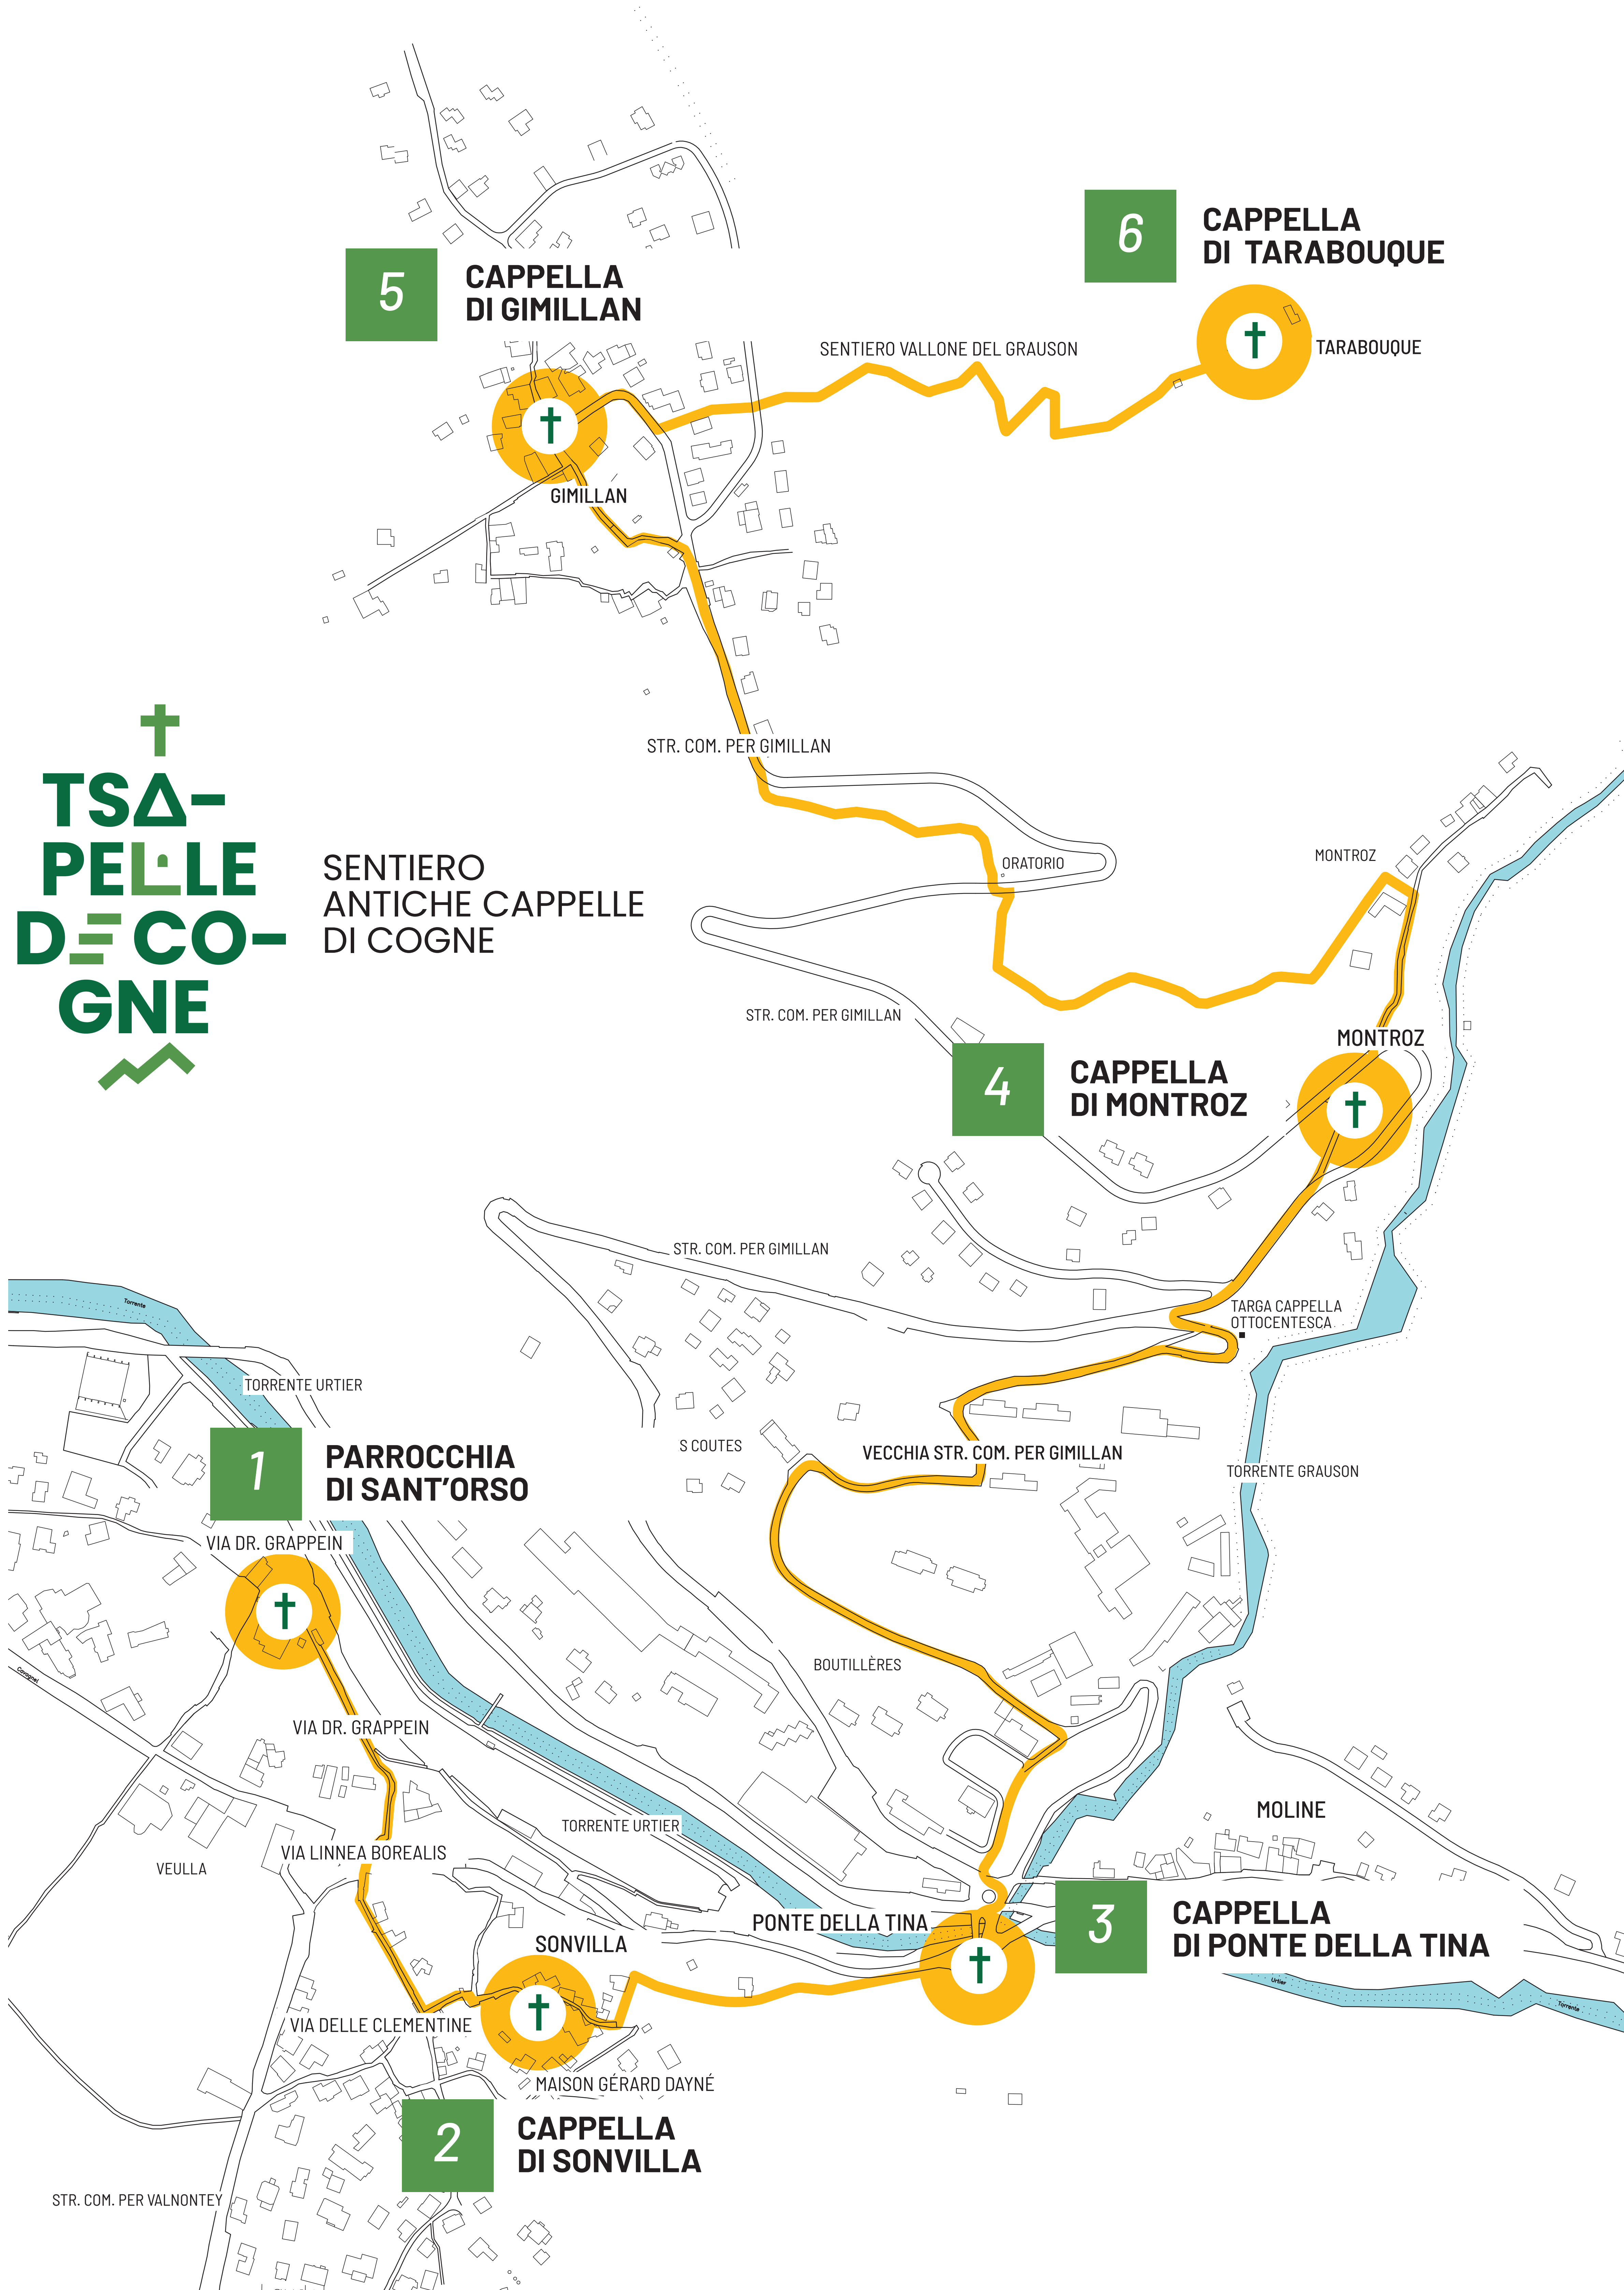

† TSA- PELLE D=CO- GNE

SENTIERO
ANTICHE CAPPELLE
DI COGNE

PARROCCHIA
DI SANT'ORSO
1535 M. SLM

CAPPELLA
DI SONVILLA
1570 M. SLM

CAPPELLA
DI PONTE DELLA TINA
1542 M. SLM

CAPPELLA
DI MONTROZ
1675 M. SLM

CAPPELLA DI
GIMILLAN
1787 M. SLM

CAPPELLA
DI TARABOUCHE
1832 M. SLM